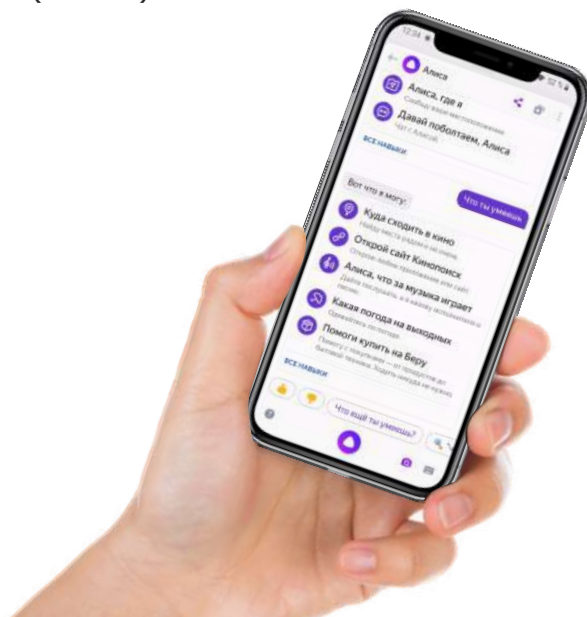

Безопасность:

- Информирование о сбоях котла через Интернет. **Новинка!**
- Защита от «завоздушивания» - автоматический воздухоотводчик (Италия).
- Защита от перегрева – аварийный самовозвратный датчик (температура срабатывания $-92\pm 3^{\circ}\text{C}$).
- Защита от избыточного давления – предохранительный клапан.
- Защита от отказа (обрыва или короткого замыкания) датчиков температуры и давления.
- Сохранение работы котла при возникновении неисправности реле («залипаний»). При обнаружении неполадки котел продолжит отапливать дом, учитывая положение неисправного («залипшего») реле. **Новинка!**
- Проверка работоспособности реле. **Новинка!**
- Защита от выхода из строя электроники - независимое аварийное отключение нагрева контактором.
- Возможность ограничения потребляемой котлом мощности (кратно количеству ступеней).
- Защита от замерзания теплоносителя - контроль температуры теплоносителя в системе отопления при работе котла в режиме ожидания («антизамерзание»).
- Возможность программного выбора типа теплоносителя (вода или антифриз).
- Возможность использовать в качестве теплоносителя как воду, так и незамерзающие жидкости сертифицированные для систем отопления.

Функционал мини-котельной:

- Встроенный циркуляционный насос Wilo RS 15/5.
- Емкий расширительный бак 12 л (Италия).
- Автоматический воздухоотводчик (Италия).

Надежность:

- Штатное подключение электроники котла к стабилизатору/ИБП/УЗИП для защиты от импульсных перенапряжений. **Новинка!**
- Высококачественные, надежные реле с низким уровнем шума.
- Надежные и долговечные ТЭН-ы из нержавеющей стали Basker (Чехия).
- Циркуляционный насос Wilo (Германия).
- Датчик давления (Италия) и температуры (Россия) от проверенных производителей.
- Ротация ТЭН-ов для увеличения ресурса нагревательных элементов.
- Блок питания электроники с защитой от высоковольтных импульсов, рассчитанный на работу в диапазоне напряжений от 85 до 305 В. **Новинка!**
- Гарантия — 36 месяцев.

Горячее водоснабжение:

- Управление температурой воды ГВС при подключении бойлера косвенного нагрева, трехходового клапана и датчика температуры на 10 кОм (рекомендован модуль управления ГВС EVAN AQUA).
- Возможность поддержания температуры воды в бойлере косвенного нагрева.
- Ежедневная автоматическая профилактика размножения легионелл в бойлере косвенного нагрева.
- Режим «Антилегионелла». **Новинка!**
- Удаленное управление температурой ГВС через приложение Яндекс.Алиса на смартфоне либо через умную колонку Яндекс.Станция. **Новинка!**

Просто скажи:

Алиса, сделай в
комнате теплее